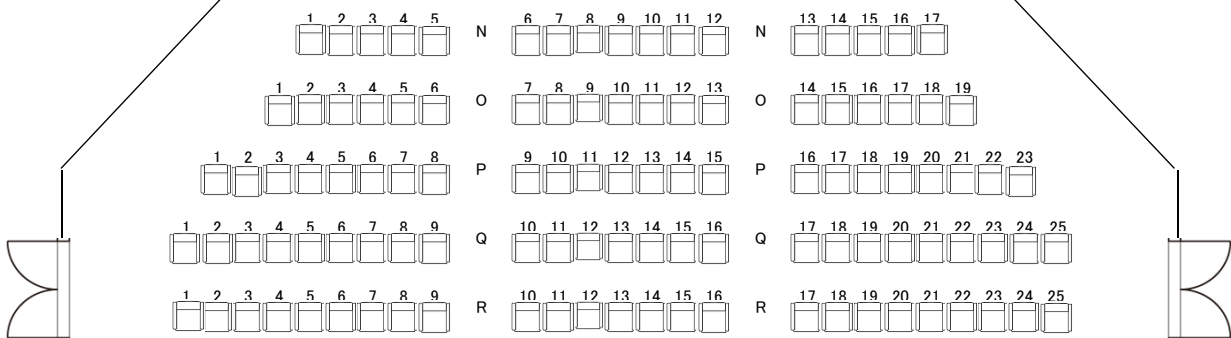

阿波海南文化村 海南文化館ホール 座席表

ス テ ー ジ

固定席・・・311席

移動席・・・109席