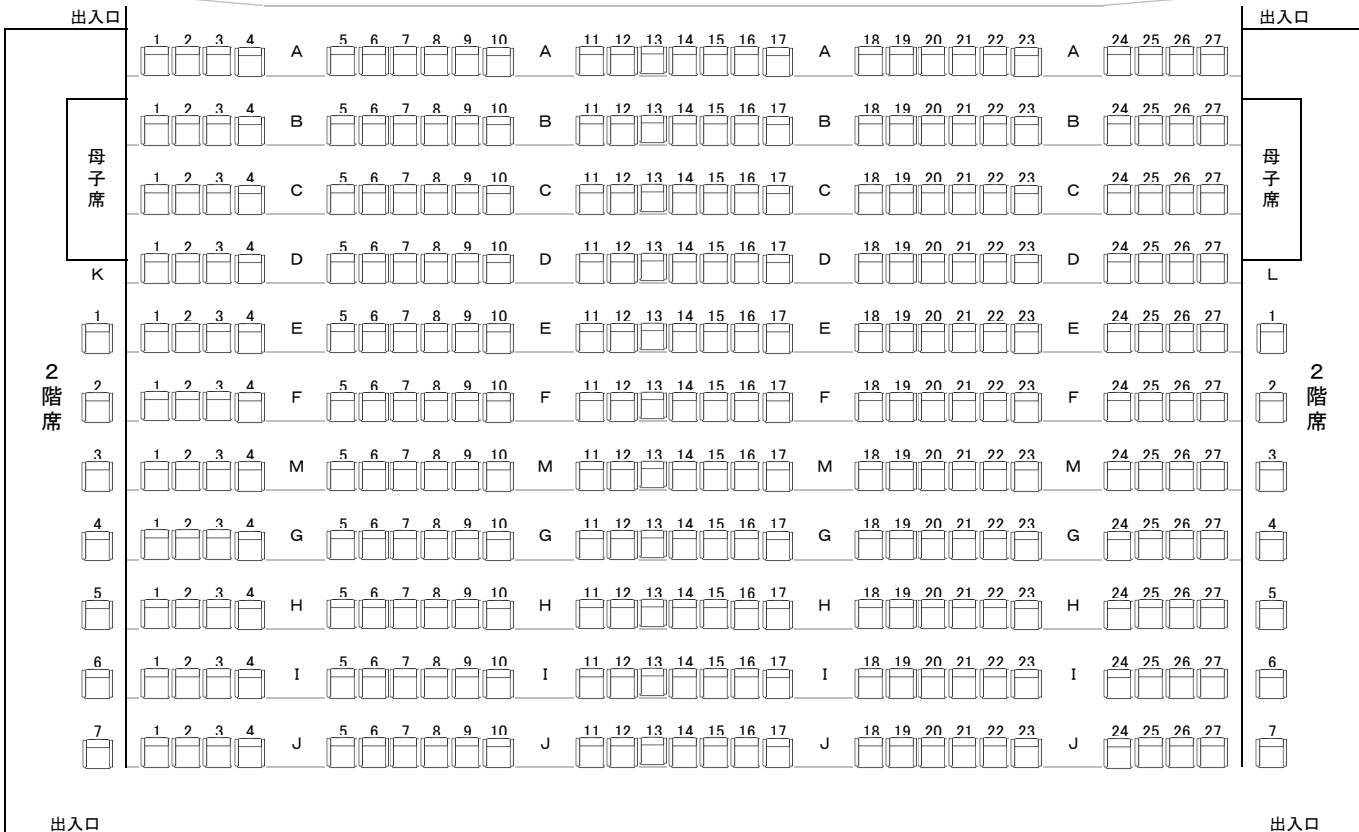

阿波海南文化村 海南文化館ホール 座席表

ス テ ー ジ

固定席・・・311席

移動席・・・109席