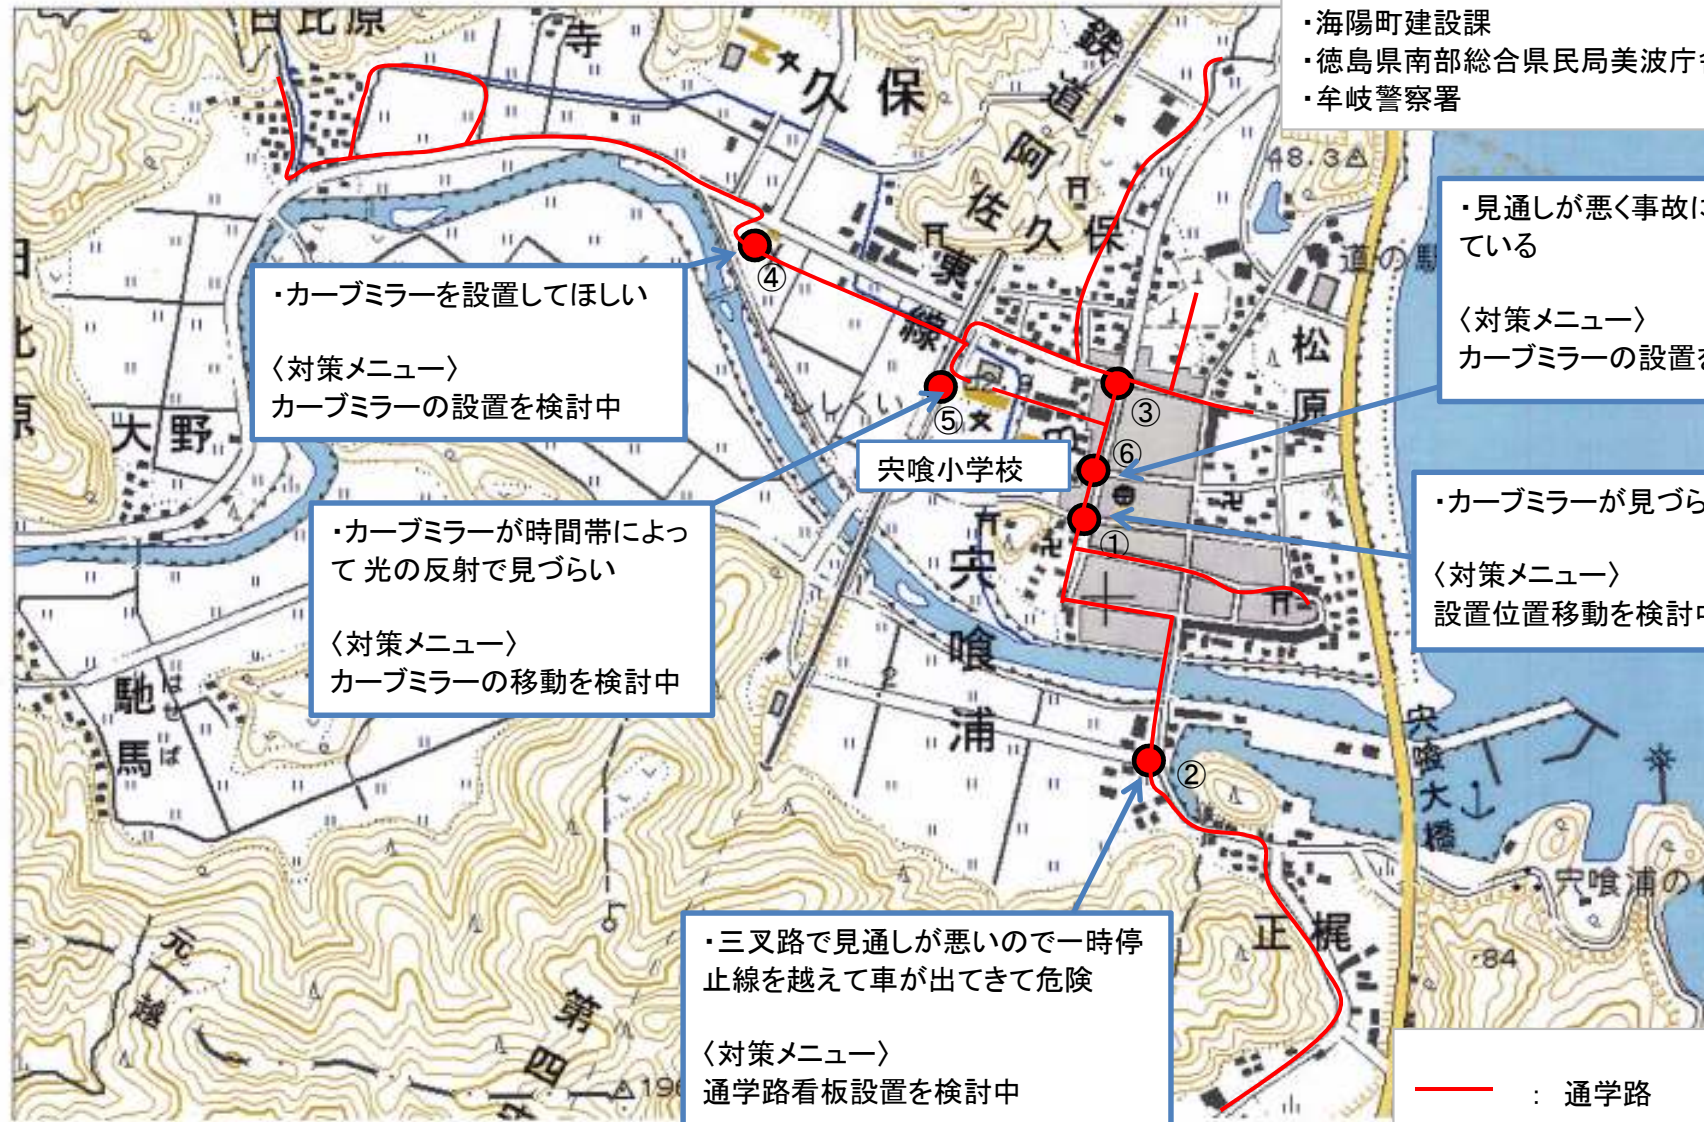

通学路対策箇所(穴喰小学校)

【対策検討メンバー】

- ・海陽町教育委員会
- ・海陽町建設課
- ・徳島県南部総合県民局美波庁舎
- ・牟岐警察署

・カーブミラーを設置してほしい
〈対策メニュー〉
カーブミラーの設置を検討中

・カーブミラーが時間帯によって光の反射で見づらい
〈対策メニュー〉
カーブミラーの移動を検討中

・三叉路で見通しが悪いので一時停止線を越えて車が出てきて危険
〈対策メニュー〉
通学路看板設置を検討中

・見通しが悪く事故につながっている
〈対策メニュー〉
カーブミラーの設置を検討中

・カーブミラーが見づらい
〈対策メニュー〉
設置位置移動を検討中

— : 通学路
● : 要対策箇所