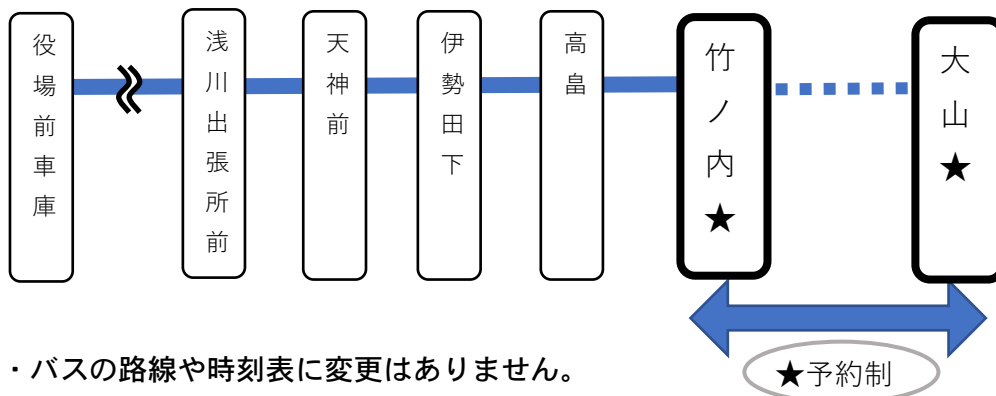

## 町営バス【浅川巡回線】ご利用の皆様へ

【お問合せ先】まち・みらい課（海南庁舎）☎0884-73-4156

町営バス【浅川巡回線】はバス停利用者減少に伴い、**令和5年2月1日**より「竹ノ内」までの運行となります。「竹ノ内」～「大山」間は、利用日の前日17時までに下記連絡先へ電話予約していただくと利用できます。それ以外のバス停のご利用は従来どおりの定時運行です。  
(予約の必要はありません)

※路線図抜粋