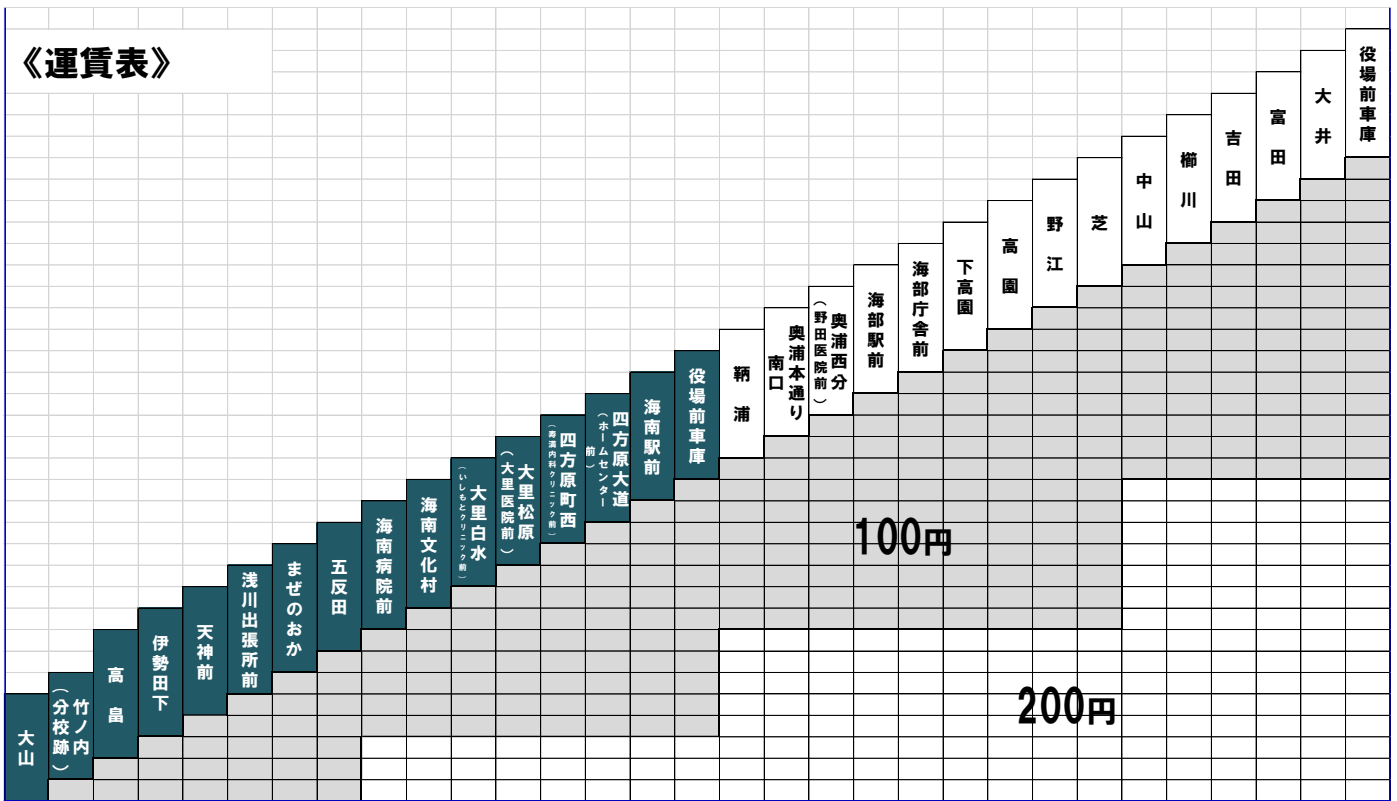

# 浅川巡回線

平成31年2月1日改正

## 《運賃表》

## 《時刻表》 日曜日及び正月3ヶ日運休

海部線(方面)からの連続運行

上り (大里方面行き)	大山	08:45	—	15:43
	竹ノ内(分校跡)	09:00	12:15	15:58
	高畠	09:02	12:17	16:00
	伊勢田下	09:04	12:19	16:02
	天神前	09:05	12:20	16:03
	浅川出張所前	09:07	12:21	16:05
	ませのおか	09:10	12:25	16:08
	五反田	09:13	12:28	16:11
	大里白水(いしもとクリニック前)	09:14	12:29	16:12
	海南文化村	09:15	12:30	16:13
	海南病院前	09:16	12:31	16:14
	大里松原(大里医院前)	09:19	12:34	16:17
	四方原町西(寿満内科クリニック前)	09:22	12:37	16:20
	海南駅前	09:23	12:38	16:21
	四方原大道(ホームセンター前)	09:25	12:40	16:23
	役場前車庫	09:28	12:43	16:26

下り (浅川方面行き)	役場前車庫	08:05	11:42	15:00
	海南駅前	08:07	11:44	15:02
	四方原大道(ホームセンター前)	—	11:46	15:04
	四方原町西(寿満内科クリニック前)	08:08	11:48	15:06
	大里松原(大里医院前)	08:11	11:51	15:09
	大里白水(いしもとクリニック前)	08:12	11:52	15:10
	海南文化村	08:13	11:53	15:11
	海南病院前	08:14	11:54	15:12
	五反田	08:17	11:57	15:15
	ませのおか	08:20	12:00	15:18
	浅川出張所前	08:24	12:03	15:21
	天神前	08:25	12:05	15:23
	伊勢田下	08:26	12:06	15:24
	高畠	08:28	12:08	15:26
	竹ノ内(分校跡)	08:30	12:10	15:28
	大山	08:45	—	15:43