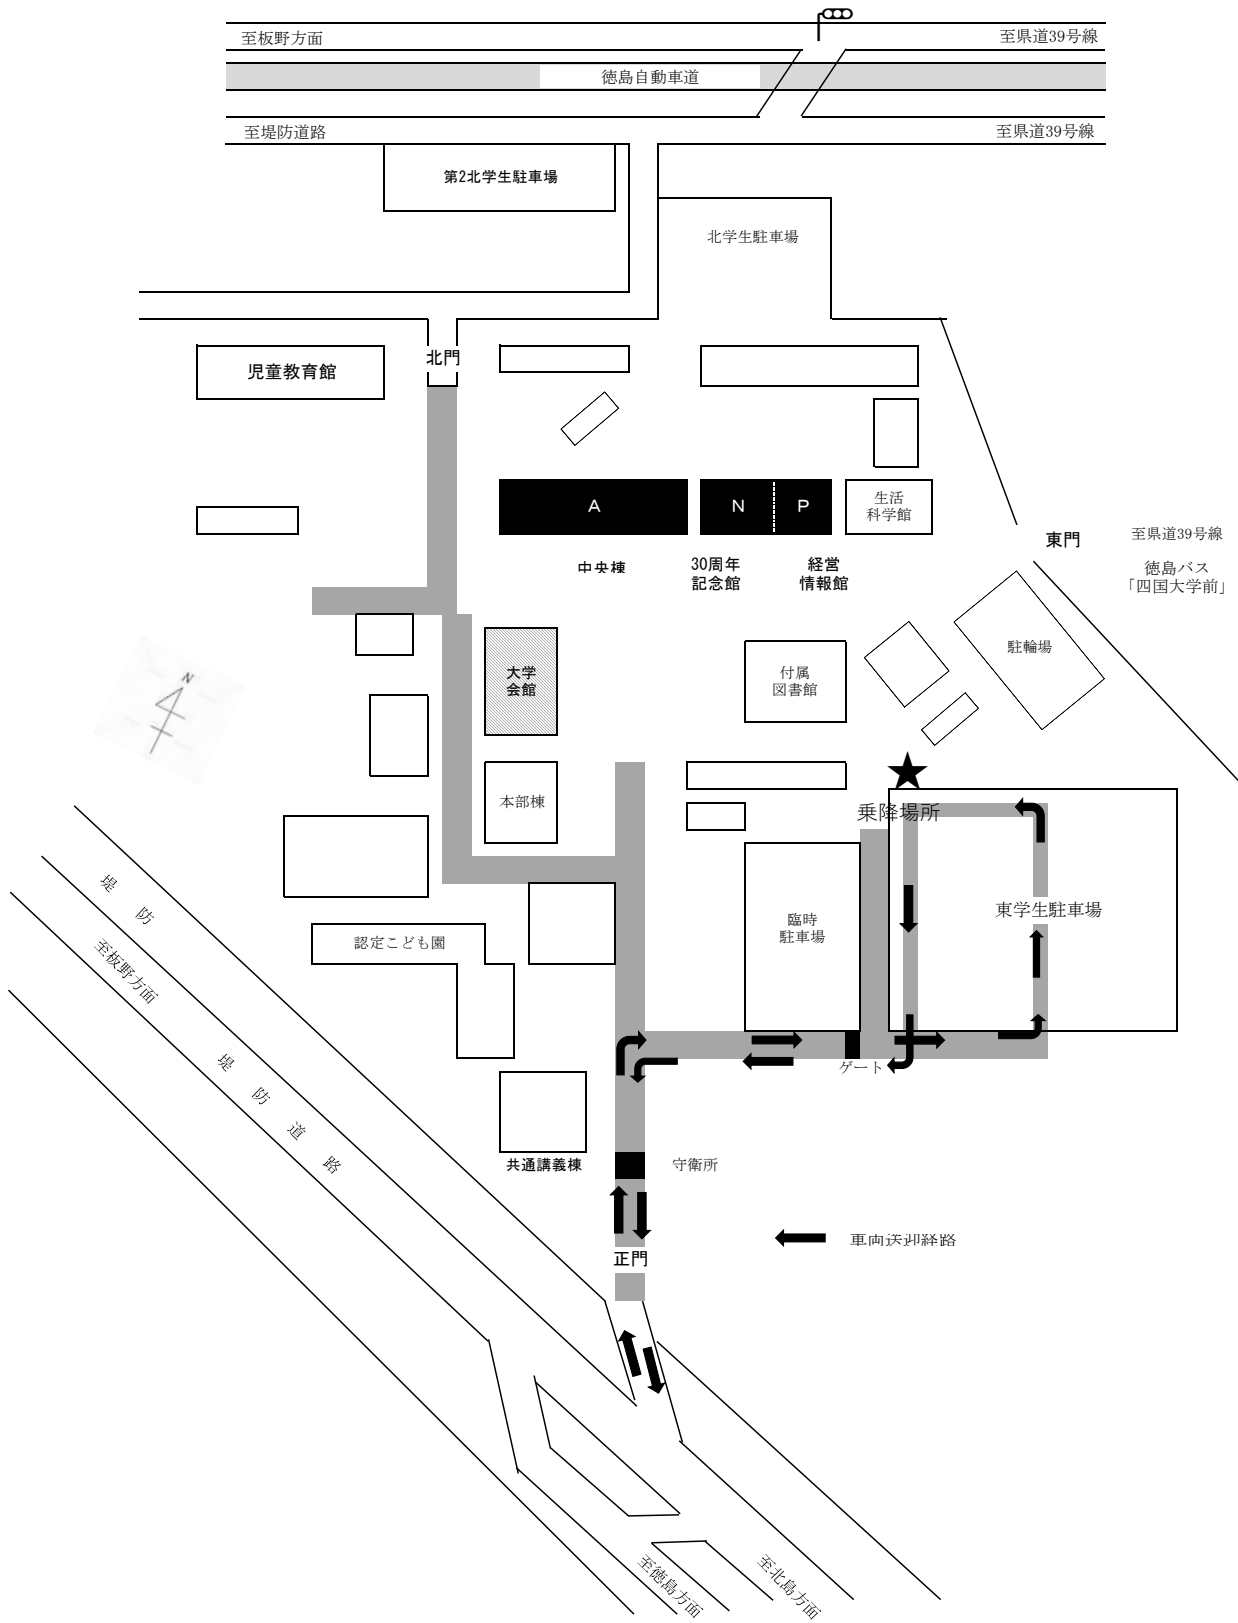

## 試験場案内図（四国大学）

### 【試験場等】

試験場・・・A・N・P棟（内部で繋がっております）  
 昼食場所・・・大学会館、外構（試験場は食事禁止です）

### 【アクセス】

徳島駅から約15分 徳島バス「四国大学前」下車

### 【注意事項】

車により送迎する場合は正門から入構し、警備員の指示に従い、所定の場所にて乗降してください。  
 なお、構内は一方通行で、正門から退出してください。